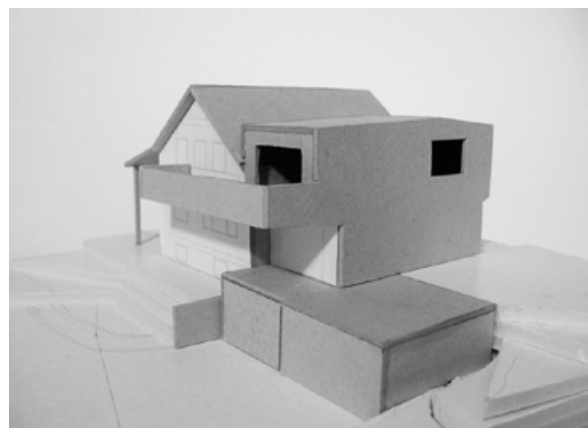

BAIERBRUNN / D

BAUPROJEKT ANBAU WOHNHAUS

DETAIL21 GMBH

DESIGN | ARCHITEKTUR | PLANUNG
Christian Schnieper | Claudia Castro
Dipl. Architekten M.Arch / SIA

Gubelstrasse 8b
6300 Zug
Tel 041 710 2619
info@detail21.com

Projektbeteiligte

Auftragsart

Ort

Funktion

Bauherrschaft

Christian Schnieper, Claudia Castro

Direktauftrag 2009

Baierbrunn, Deutschland

Anbau an ein best. Wohnhaus

Privat